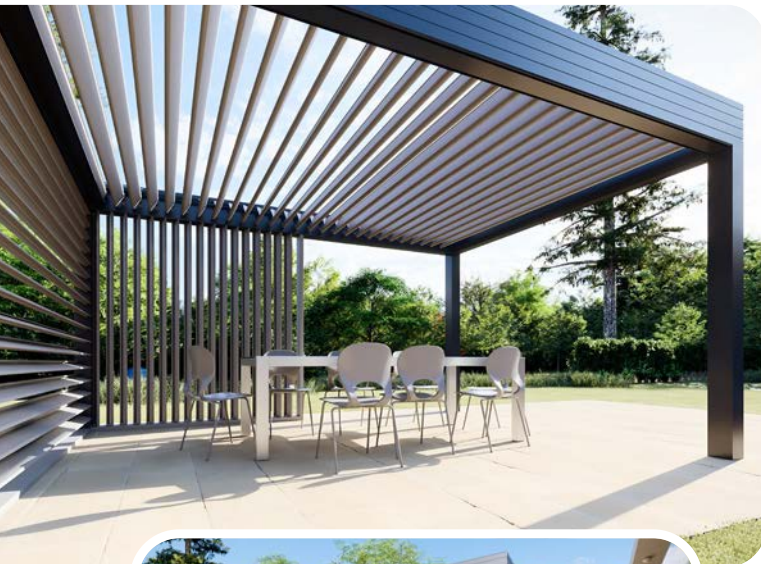

Doc: Profils Systèmes